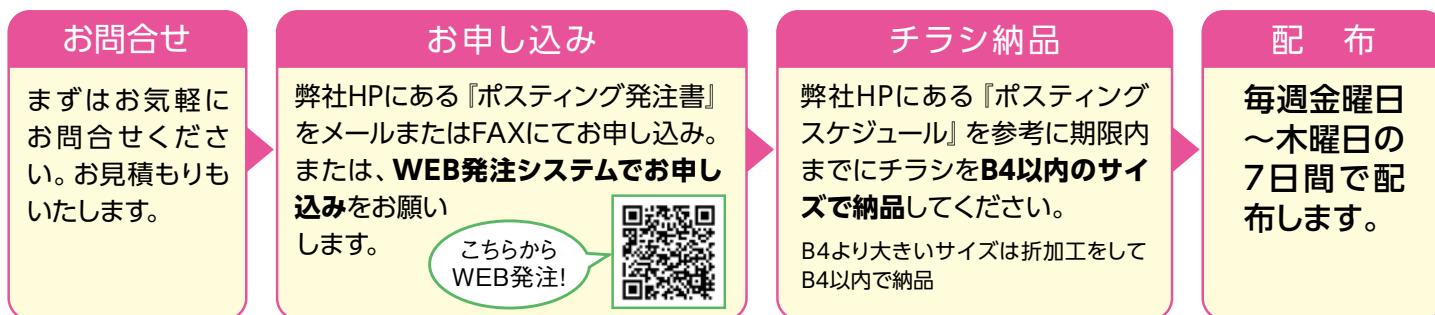

受注から配布までの流れ

※裏面にあるエリア以外への配布、定期配布期間外の配布はご相談いただければ検討のうえお返事させていただきます。

- ●**注意事項** お申し込み枚数は、エリア単位で承ります。弊社が定めるエリア内から選択してください。チラシの内容や業種によってはお受けできない場合がございます。別紙「ポスティング利用規約」及び「クレーム発生時の弊社対応とご協力のお願い」をご確認の上ご発注ください。