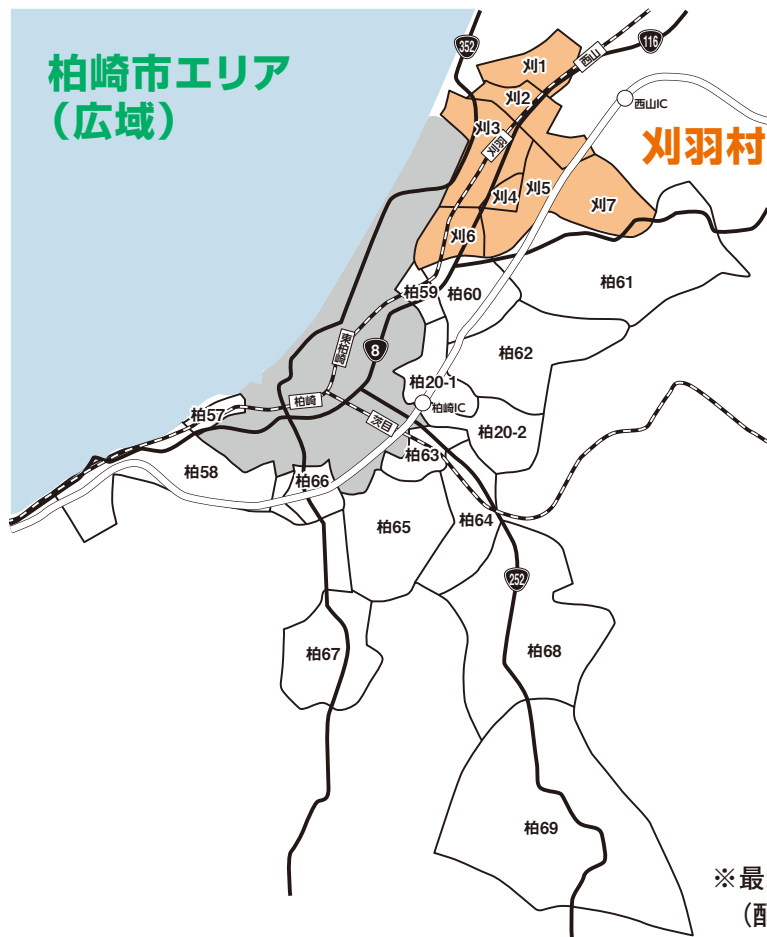

柏崎市エリア (広域)

刈羽村エリア

チラシ予定総数

31,200

2026年6月現在

柏崎市エリア

NO.	町名
柏1	荒浜1~4丁目
柏2	松波4丁目
柏3	松波3丁目
柏4	松波2丁目
柏5	松波1丁目
柏6	横原町・橋場町・原町・東原町
柏7	藤元町・柳田町
柏8	春日1~3丁目
柏9	桜木町
柏10	安政町・北園町北部
柏11	北園町南部
柏12	田塚1~3丁目・大字田塚・新田畑
柏13	松美1~2丁目
柏14	北斗町・比角2丁目
柏15	比角1丁目
柏16	大和町・小倉町
柏17	諏訪町・中央町
柏18	新花町・栄町
柏19	学校町・東港町・西港町
柏20-1	藤井
柏20-2	下田尻・平井
柏21	両田尻
柏22	茨目1,3丁目
柏23	茨目2丁目・城塚・大字茨目
柏24	三和町・東長浜町
柏25	長浜町・日吉町
柏26	四谷1~3丁目
柏27	東本町1~3丁目
柏28	西本町1丁目
柏29	西本町2~3丁目
柏30	北半田1~2丁目
柏31	半田1,3丁目
柏32	半田2丁目
柏33	南半田
柏34	扇町
柏35	豊町
柏36	錦町・鏡町・日石町
柏37	駅前1~2丁目・新橋・大久保1丁目東部
柏38	岩上
柏39	宝町・幸町
柏40	柳橋町
柏41	田中
柏42	穂波町・南光町
柏43	関町
柏44	宮場町
柏45	元城町・城東1~2丁目・枇杷島
柏46	長峰町・希望が丘
柏47	朝日が丘
柏48	ゆりが丘
柏49	向陽町
柏50	中浜1~2丁目・大久保1丁目・2丁目
柏51	緑町・若葉町・寿町・赤坂町
柏52	常盤台・三島町・三島西
柏53	剣野町・剣野
柏54	米山台1~3丁目・米山台東
柏55	米山台4~5丁目・米山台西
柏56	新赤坂1~5丁目
柏57	番神1~2丁目・東の輪町
柏58	鯨波1~3丁目・大字鯨波・青海川
柏59	山本・上原
柏60	土合・土合新田・下大新田・長崎・長崎新田・鰐
柏61	曾地新田・花田・飯塚・曾地・吉井・成沢・五十土・小黒須
柏62	中田・畔屋・与三・矢田・平井
柏63	上田尻・佐藤池新田
柏64	安田
柏65	堀・軽井川・南下・藤橋
柏66	横山・下方・上方
柏67	上条・宮之窪・山口・佐水・古町
柏68	加納・善根・与板・南条
柏69	石曾根・森近・山室・大沢

刈羽村エリア

NO.	町名
刈-1	寺尾・滝谷・滝谷新田・和和田
刈-2	井岡・十日市・西元寺
刈-3	刈羽
刈-4	割町新田
刈-5	上高町・新屋敷・大塚・西谷
刈-6	正明寺・下高町
刈-7	枯木・赤田町方・赤田北方

※最新の配布枚数は別紙ポスティング発注書をご参照ください
(配布エリアは予告なく変更される場合があります)。