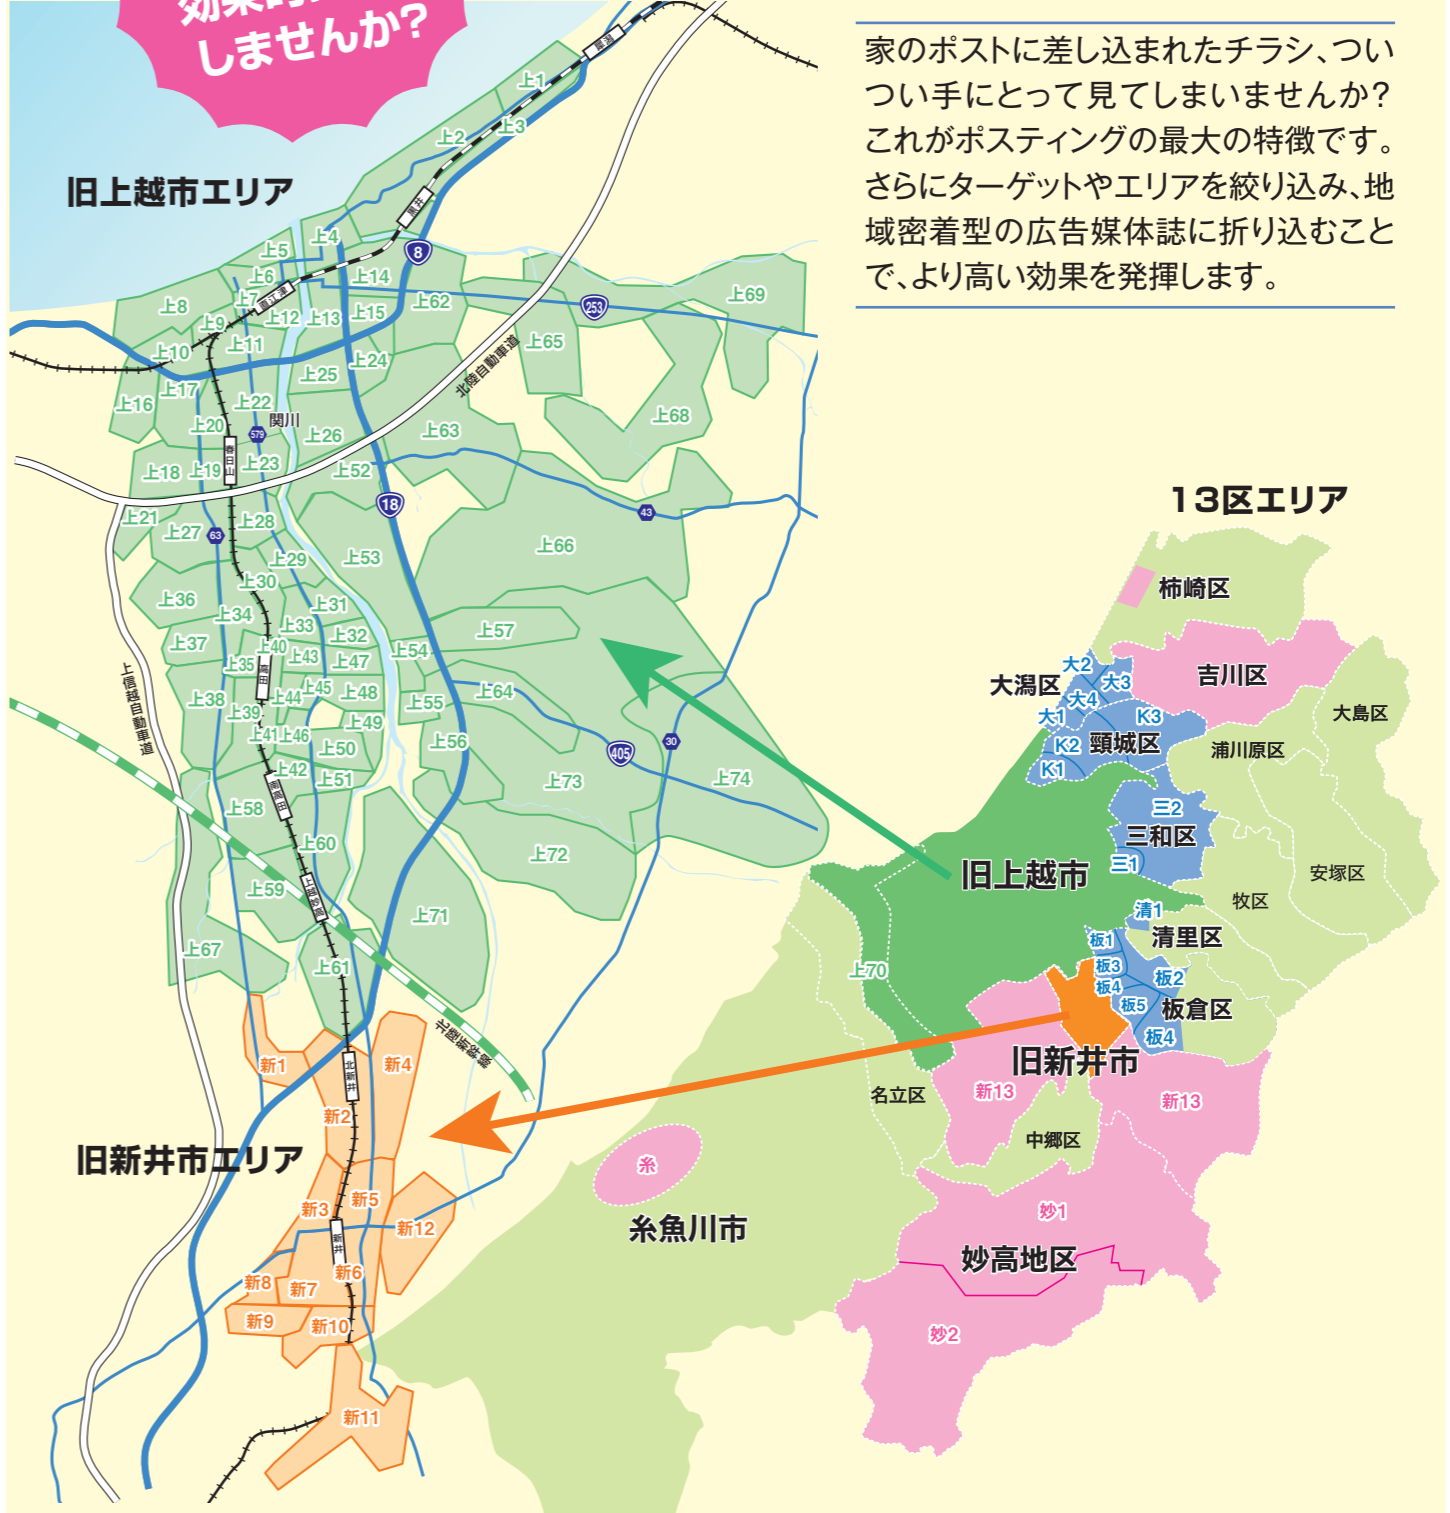

頸城区エリア(計 2,975) 旧新井市エリア(計 6,805)

NO.	町名	枚数	NO.	町名	枚数	NO.	町名	枚数
K1	上吉 下三分一 松本	1,110	上69	福岡新田 岡崎新田 田沢新田	370	新1	飛田	285
K2	下吉野 上吉野 西福島	1,150	上70	青野 石川 五野井	325	新2	岡崎新田 柳井田 栗原	610
K3	北四ッ屋 浮島 上三分一 市村 北福崎 櫻井 城野腰 松橋	1,115	上71	福田 三ツ橋新田 三ツ橋 小猿屋新田 安江 松村新田	450	新3	大崎町 石塚町 下町 東雲町 白山町	770
K4	森本 鶴ノ木 花ヶ崎 石神 大谷内 柳町 池田 片津 岡田	710	上72	田園 荒屋 虫川 天野原 三田 三田 小猿屋	335	新4	広島 上百々 月岡 国賀	600
K5	大坂井 仁野分 天ヶ崎 姥谷内 増田 手島 日根津 矢住 玄僧 大浦生田	710	上73	茨沢 藤塚 新保古新田 本新保	235	新5	関川 高柳 関川町 工団町 諏訪町	900
K6	稲増 青葉 緑ヶ丘 桜ヶ丘 田井 上福田新田	275	上74	福橋 東中島 上千原 戸野目古新田 門田新田	420	新6	諏訪町 関川町 朝日町 美守	470
K7	戸狩 長嶺 坂井 長塚 沢田 田屋 宮島 曾根田 中四ッ屋 別所 横町 上中島新田 針 関根 高野 小泉	550	上75	高和町 元屋敷 高津 飯田 妙油 森田 十二ノ木	485	新7	田町 中央町 小出雲 白山町 学校町 中町 栄町 上町 朝日町	550
K8	岩野古新田 長崎 内雁子 湯端 湯町	230	上76	向橋 中田原 南方 大口 東京田 稲谷 宮島 曾根田 中四ッ屋 別所 横町 上中島新田 針 関根 高野 小泉	550	新8	末広町 錦町 学校町 渡江町 小出雲 経塚町 広田町 美守 渡江町	510
K9	吉増 山部 米増 山越	320	上77	岩野古新田 長崎 内雁子 湯端 湯町	230	新9	姫川原 川上 中宿 北条 西条 吉木	520
K10	土底浜 湯端 湯町	1,055	上78	子安 新南町 とよば 下新町	970	新10	三和区	1,790
K11	土底浜 湯端 湯町	1,055	上79	桜町 上新町	770	清1	平成 弥生 みらい	180
K12	土底浜 湯端 湯町	1,055	上80	四ヶ所 平成町	770	その他	糸魚川(ココラのみ配布) 糸魚川駅周辺	6,000
K13	土底浜 湯端 湯町	1,055	上81	戸野目 上野田 長面	770	新13	新井地区市街地以外 妙高地区 妙高高原地区 柿崎区柿崎 吉川区	1,710
K14	土底浜 湯端 湯町	1,055	上82	子安 新南町 とよば 下新町	970	妙1	妙高地区	1,260
K15	土底浜 湯端 湯町	1,055	上83	桜町 上新町	770	妙2	妙高高原地区	1,850
K16	土底浜 湯端 湯町	1,055	上84	四ヶ所 平成町	770	柿	柿崎区柿崎	2,580
K17	土底浜 湯端 湯町	1,055	上85	戸野目 上野田 長面	770	吉	吉川区	1,145

チラシポステイングのご案内

御社のチラシ、
もっと
効果的に配布
しませんか?

家のポストに差し込まれたチラシ、
つい
つい手にとって見てしまいませんか?
これがポステイングの最大の特徴です。
さらにターゲットやエリアを絞り込み、
地域密着型の広告媒体誌に折り込むこと
で、より高い効果を発揮します。

お問い合わせ TEL.025-530-7536

株式会社 バーツプロダクション ポステイング部 上越 ポステイング 検索

〒943-0823 新潟県上越市高土町2-4-6 上越タイムス社1F FAX 025-530-7861 http://www.virts.jp/

チャリ予定総数	JCVfan!	第2週	まるごと上越	cocola ココラ
	77,505	42,445	58,030	67,065