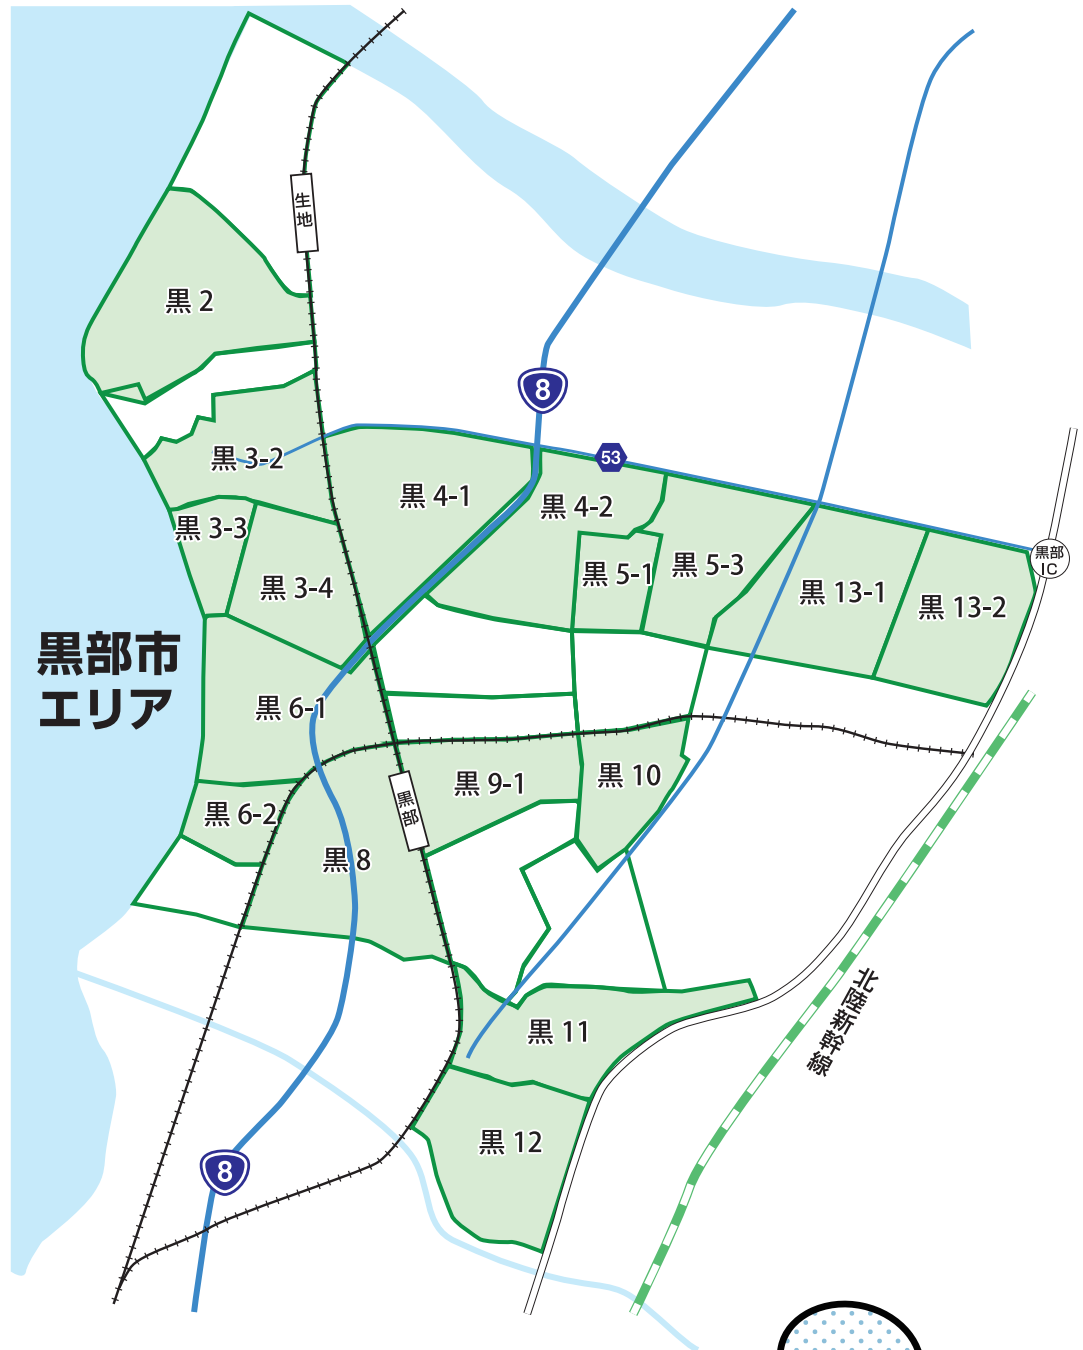

募集エリア

ご自宅の近く、勤務先周辺、土地勘のある地域など…設定エリアからお好きな地域を選択OK!
★5月末現在の空きエリア状況です。

タイミングによっては下記以外のエリアのご紹介も可能です。お気軽にお問合せください。

◆黒部市エリア

NO.	町名
黒2	吉田・生地苜区・生地経新・生地吉田新・生地苜崎・生地山新
黒3-2	生地・生地中区・飯沢
黒3-3	生地・生地神区
黒3-4	生地神区・中新・轟下・堀切
黒4-1	枳沢・金屋・中新・古御堂
黒4-2	古御堂・北野・金屋・沓掛・中新・堀高・植木
黒5-1	植木
黒5-3	沓掛・植木
黒6-1	堀切・生地四ツ屋新・立野・山立野
黒6-2	石田・正光寺新・岡
黒8	岡・堀切・天神新・牧野・中野
黒9-1	堀切・天神新・三日市・牧野・三島町
黒10	三日市・新牧野・前沢
黒11	田家新・神谷・山田・田家野・前沢・吉城寺
黒12	田家新・神谷・窪野・山田
黒13-1	荻生
黒13-2	荻生

2026年5月現在

情報誌・チラシを
ポストに投函

スキマ時間を
有効活用

ウォーキングで
健康づくり