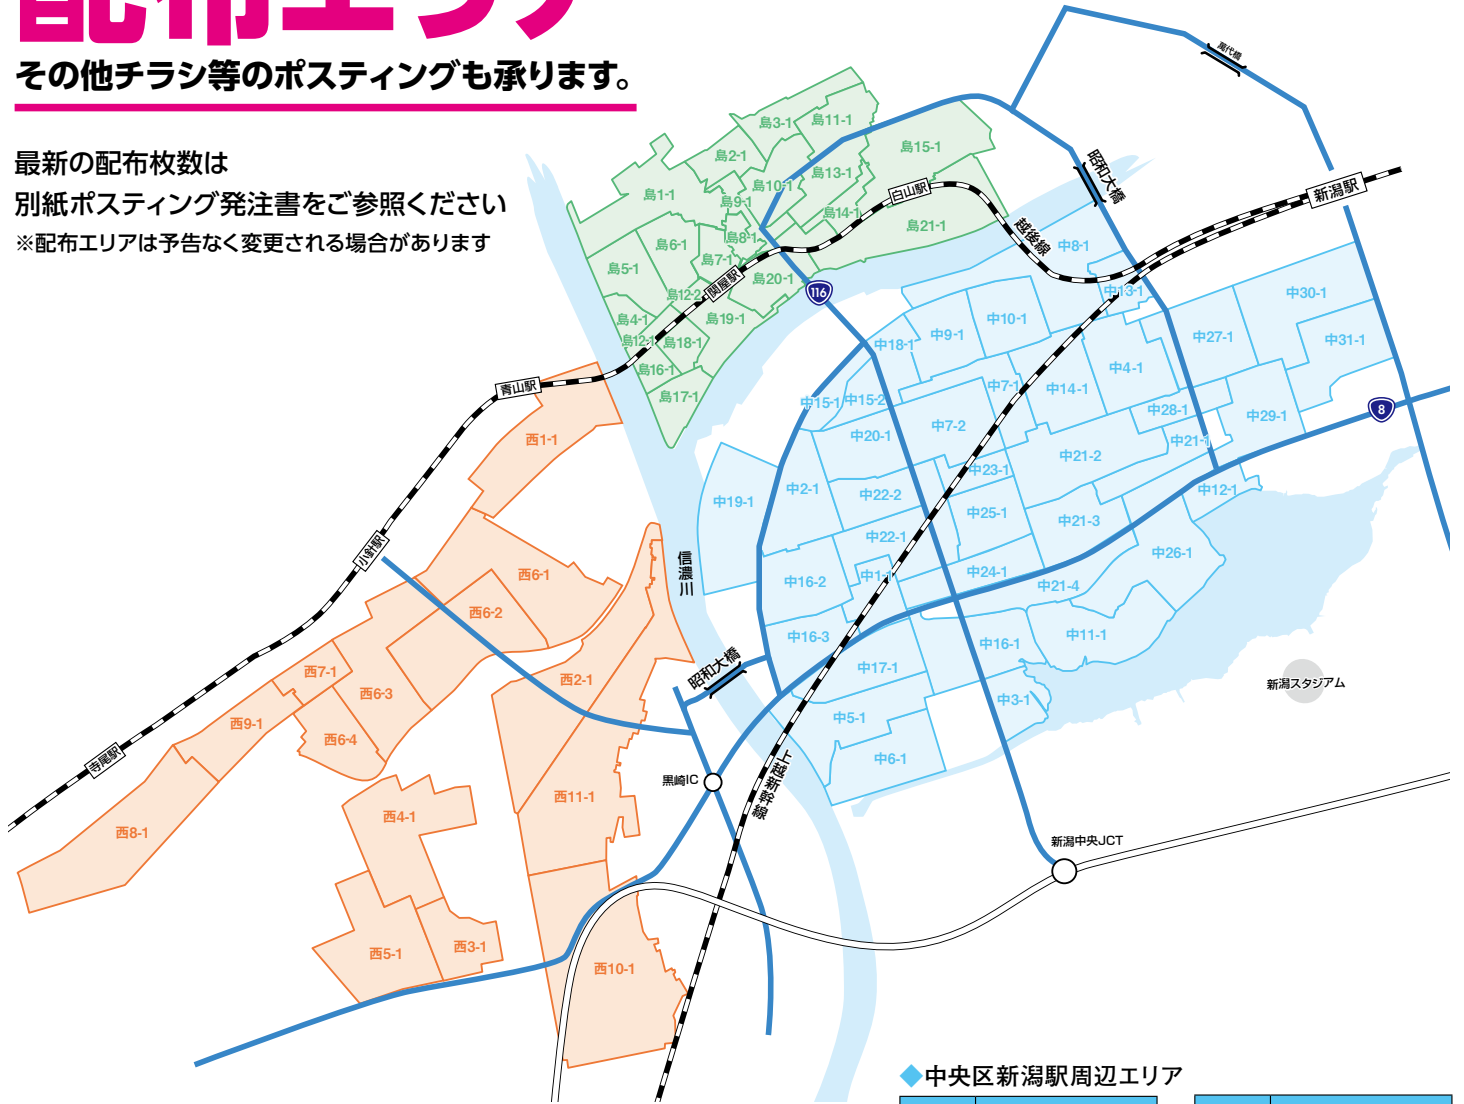

## ◆西区エリア

No.	町名
西1-1	青山1~3
西2-1	小新1~5
西3-1	小新大通1,2
西4-1	小新西1~3
西5-1	小新南1,2
西6-1	小針1,2
西6-2	小針3,4
西6-3	小針5,6
西6-4	小針7,8
西7-1	小針南
西8-1	寺尾東1~3
西9-1	寺尾前通1~3
西10-1	立仏
西11-1	寺地

## ◆中央区新潟島エリア

No.	町名
島1-1	浜浦町1,2、汐見台
島2-1	関屋金衛町1,2
島3-1	関屋松波町1~3
島4-1	堀割町
島5-1	文京町
島6-1	信濃町
島7-1	関屋浜松町
島8-1	関屋金鉢山町 関屋一部
島9-1	関屋昭和町1~3
島10-1	関屋本村町1,2 関屋御船蔵町
島11-1	関屋下川原町1,2
島12-1	有明大橋町
島12-2	弥生町
島13-1	関屋田町1~4
島14-1	関屋新町通1,2 白山浦新町通、関屋

No.	町名
島15-1	白山浦町1,2
島16-1	有明台
島17-1	関南町
島18-1	関屋恵町
島19-1	関屋大川前1,2
島20-1	関新1~3
島21-1	川岸町1~3