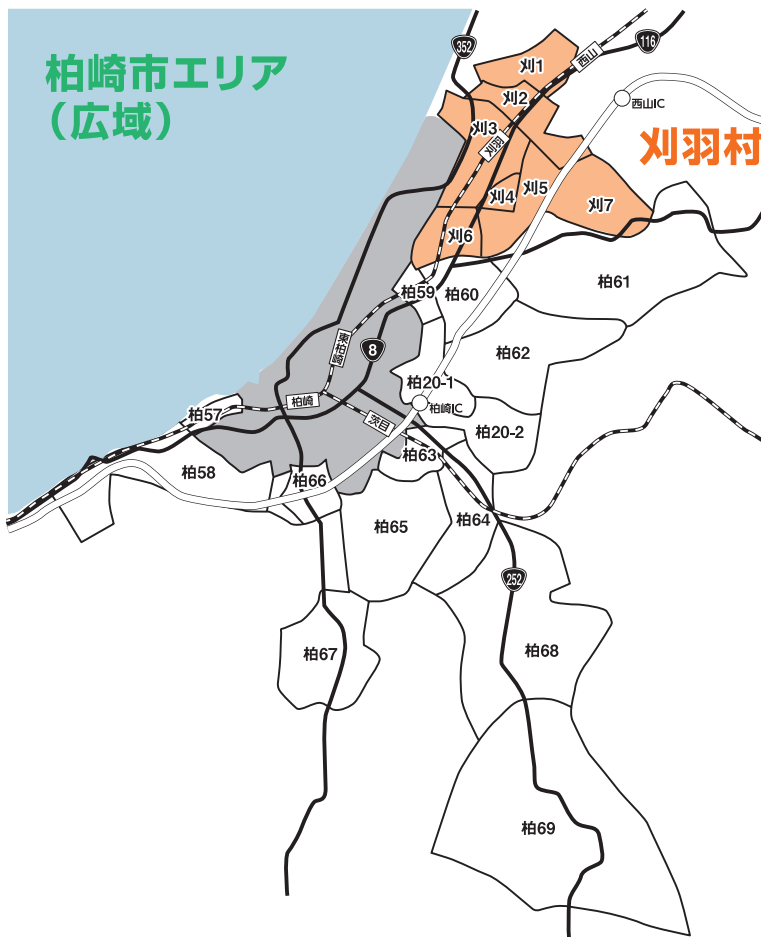

■ 申込

当日参加も可能です。事前申込は不要ですが
お電話かメールでもお気軽にお問合せください。
※当日都合がつかない方は後日対応いたします。

業務委託

登録制

■ 配布エリア

詳しくは裏面をご覧ください

旧柏崎地区・荒浜地区・西中通地区・北鯖石地区・田尻地区
高田地区・上条地区・中鯖石地区・南鯖石地区・北条地区・刈羽村

配布エリアの中からご希望のエリアをお選びください。
スタッフお一人が担当していただく部数は200~800部です。

配布 エリア

柏崎市エリア (市街地)

柏崎市エリア(合計29,540)

NO.	町名	枚数
柏1	荒浜1~4丁目	350
柏2	松波4丁目	300
柏3	松波3丁目	360
柏4	松波2丁目	360
柏5	松波1丁目	350
柏6	横原町・橋場町・原町・東原町	480
柏7	藤元町・柳田町	480
柏8	春日1~3丁目	490
柏9	桜木町	490
柏10	安政町・北園町北部	200
柏11	北園町南部	550
柏12	田塚1~3丁目・大字田塚・新田畑	520
柏13	松美1~2丁目	550
柏14	北斗町・比角2丁目	330
柏15	比角1丁目	270
柏16	大和町・小倉町	310
柏17	諏訪町・中央町	470
柏18	新花町・栄町	500
柏19	学校町・東港町・西港町	330
柏20-1	藤井	620
柏20-2	下田尻・平井	670
柏21	両田尻	280
柏22	茨目1,3丁目	300
柏23	茨目2丁目・城塚・大字茨目	470
柏24	三和町・東長浜町	440
柏25	長浜町・日吉町	480
柏26	四谷1~3丁目	520
柏27	東本町1~3丁目	580
柏28	西本町1丁目	280
柏29	西本町2~3丁目	380
柏30	北半田1~2丁目	380
柏31	半田1,3丁目	540
柏32	半田2丁目	520
柏33	南半田	230
柏34	扇町	450
柏35	豊町	360
柏36	錦町・鏡町・日石町	460
柏37	駅前1~2丁目・新橋・大久保1丁目東部	470
柏38	岩上	410
柏39	宝町・幸町	570
柏40	柳橋町	330
柏41	田中	390
柏42	穂波町・南光町	590
柏43	関町	420
柏44	宮場町	320
柏45	元城町・城東1~2丁目・枇杷島	300
柏46	長峰町・希望が丘	450
柏47	朝日が丘	220
柏48	ゆりが丘	370
柏49	向陽町	390
柏50	中浜1~2丁目・大久保1丁目・2丁目	430
柏51	緑町・若葉町・寿町・赤坂町	270
柏52	常盤台・三島町・三島西	450
柏53	剣野町・剣野	380
柏54	米山台1~3丁目・米山台東	490
柏55	米山台4~5丁目・米山台西	300
柏56	新赤坂1~5丁目	580
柏57	番神1~2丁目・東の輪町	270
柏58	鯨波1~3丁目・大字鯨波・青海川	300
柏59	山本・上原	280
柏60	土合・土合新田・下大新田・長崎・長崎新田・劔	600
柏61	曾地新田・花田・飯塚・曾地・吉井・成沢・五十土・小黒須	400
柏62	中田・畔屋・与三・矢田・平井	500
柏63	上田尻・佐藤池新田	830
柏64	安田	770
柏65	堀・軽井川・南下・藤橋	650
柏66	横山・下方・上方	350
柏67	上条・宮之窪・山口・佐水・古町	200
柏68	加納・善根・与板・南条	600
柏69	石曾根・森近・山室・大沢	350

柏崎市エリア (広域)

刈羽村エリア

刈羽村エリア(合計1,320)

NO.	町名	枚数
刈-1	寺尾・滝谷・滝谷新田・入和田	100
刈-2	井岡・十日市・西元寺	150
刈-3	刈羽	360
刈-4	割町新田	180
刈-5	上高町・新屋敷・大塚・西谷	230
刈-6	正明寺・下高町	170
刈-7	枯木・赤田町方・赤田北方	130

チラシ予定総数

31,200

2026年3月現在