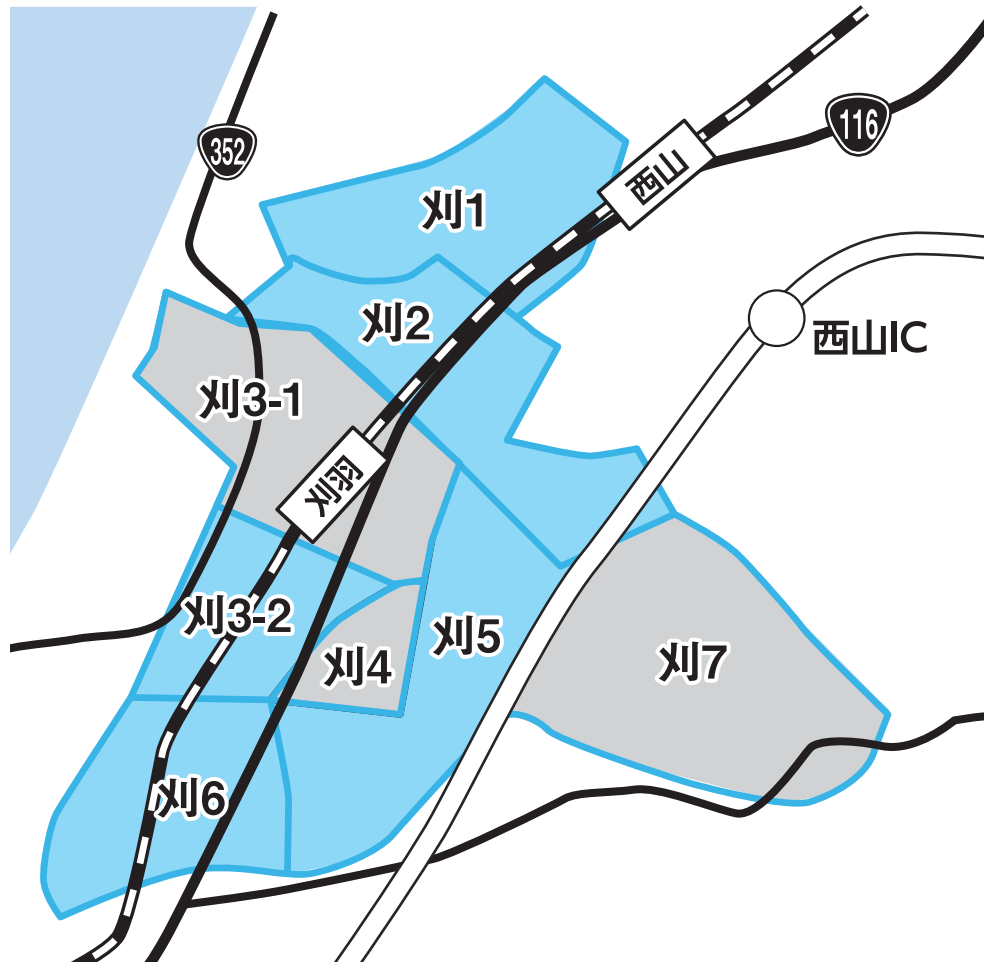

詳しくは裏面をご覧ください

寺尾・滝谷・滝谷新田・入和田・井岡・十日市・西元寺・刈羽・上高町・新屋敷・大塚・西谷・正明寺・下高町

配布エリアの中からお希望のエリアをお選びください。
スタッフお一人が担当していただく部数は100~250部です。

配布日

毎月 月初の月1回です。
その間のご都合の良い時間にお配りください(早朝および深夜を除く)。

Wワーク・主婦・
シニア活躍中!
運動不足解消に!
(高校生不可)

(株)バーツプロダクション ポスティング部

〒943-0823

新潟県上越市高土町2-4-6 上越タイムス社1F

025-530-7536

受付:月~土9:00~18:00

pos@virts.jp

配布 エリア

ご自宅の近く、勤務先周辺、
土地勘のある地域など…
設定エリアからお好きな
地域を選択OK!
詳細はお問合せください。